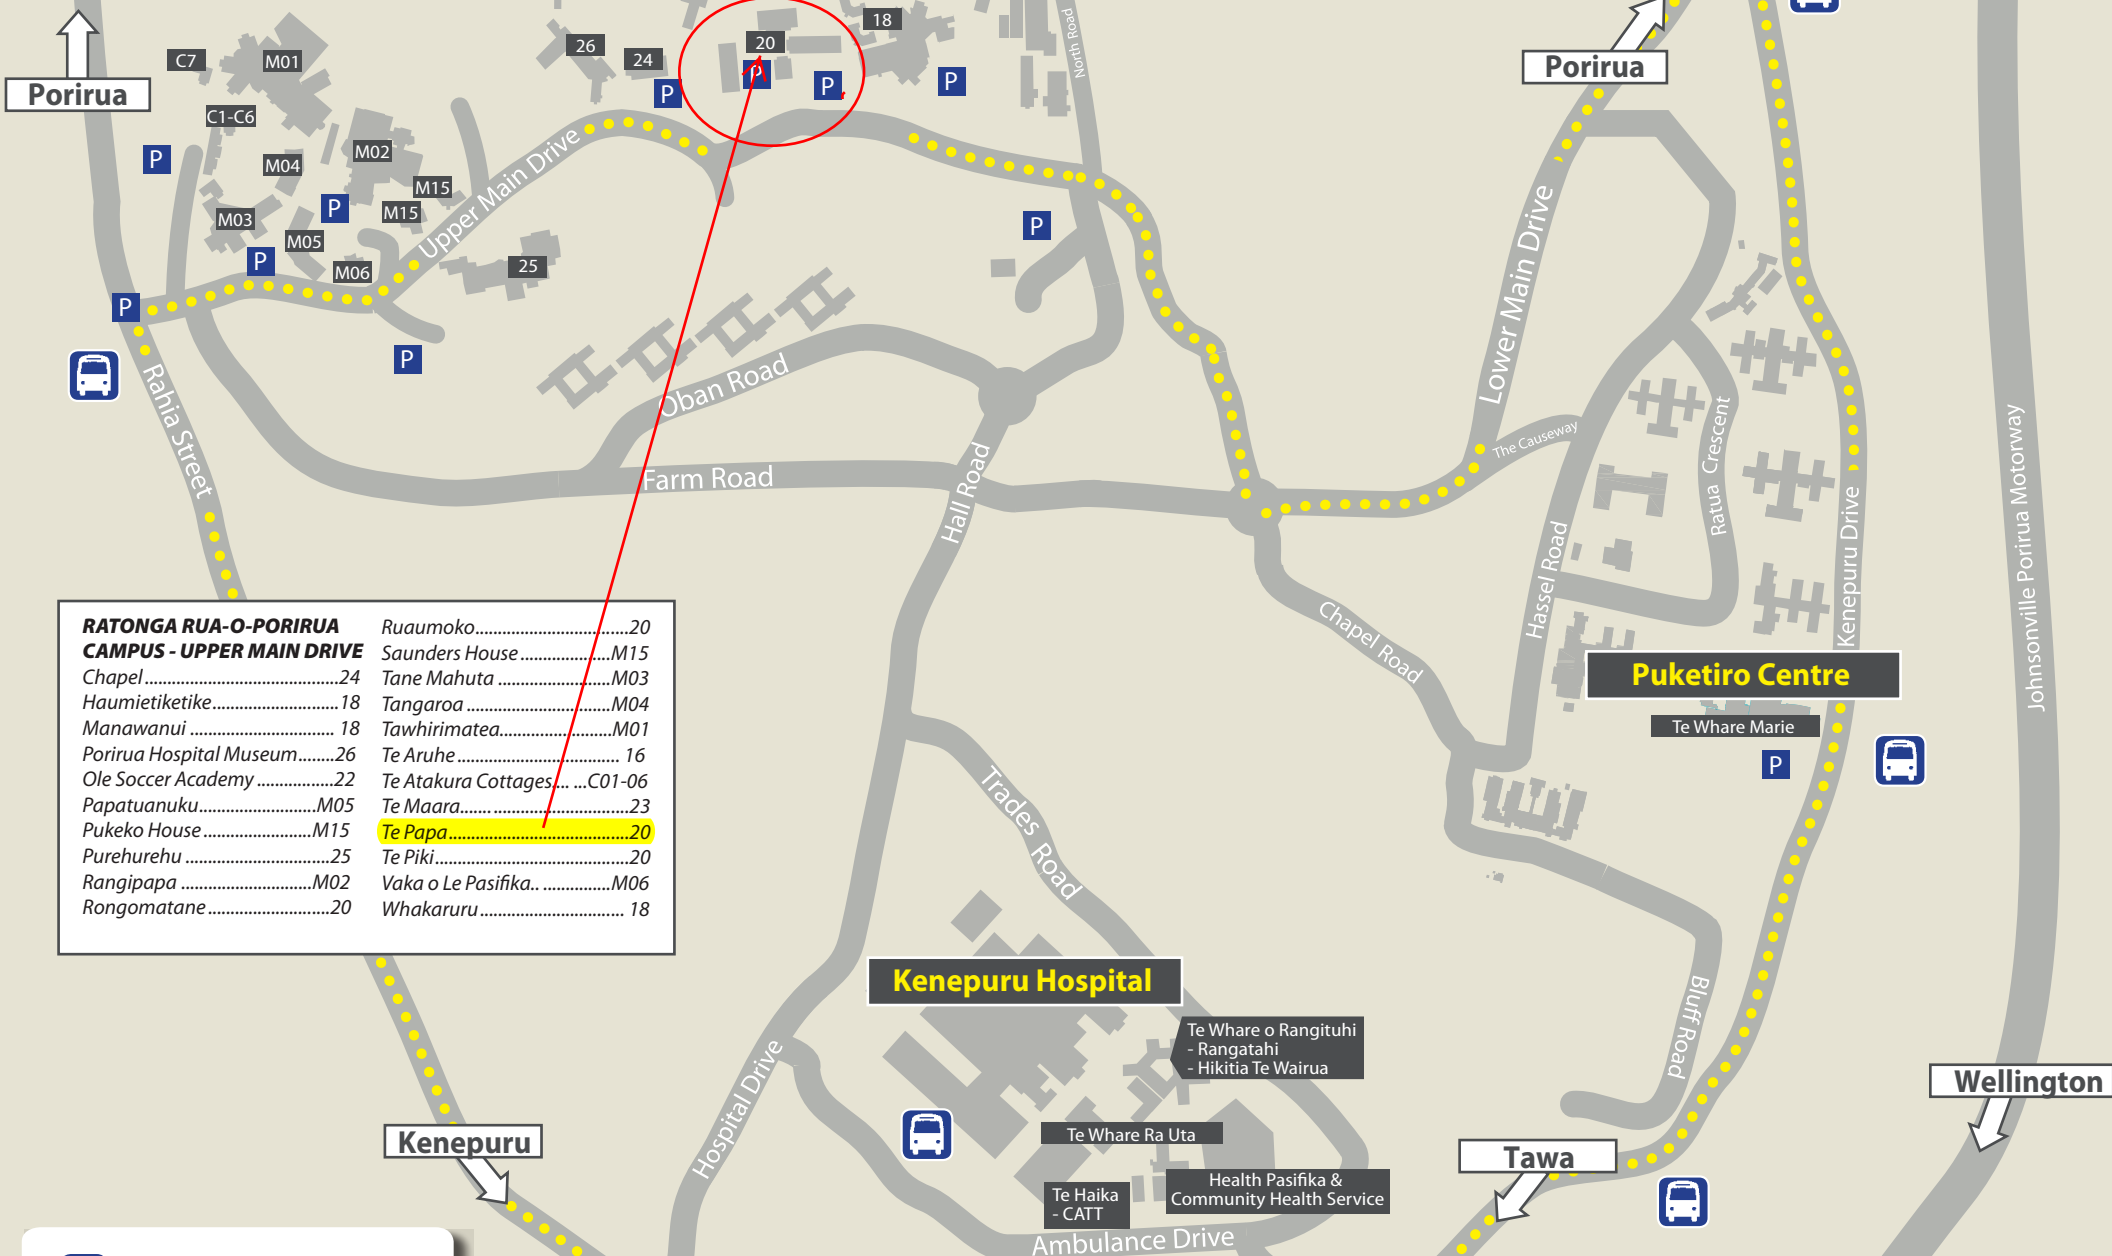

Ratonga Rua-o-Porirua Campus

RATONGA RUA-O-PORIRUA CAMPUS - UPPER MAIN DRIVE			
Chapel.....	24	Tane Mahuta.....	M03
Haumietiketike.....	18	Tangaroa.....	M04
Manawanui.....	18	Tawhirimatea.....	M01
Porirua Hospital Museum.....	26	Te Aruhe.....	16
Ole Soccer Academy.....	22	Te Atakura Cottages.....	C01-06
Papatuanuku.....	M05	Te Maara.....	23
Pukeko House.....	M15	Te Papa.....	20
Purehurehu.....	25	Te Piki.....	20
Rangipapa.....	M02	Vaka o Le Pasifika.....	M06
Rongomatane.....	20	Whakaruru.....	18
Raumoko.....	20		
Saunders House.....	M15		

Kenepuru Hospital

Puketiro Centre

P PATIENT & VISITOR PARKING
Bus BUS/SHUTTLE STOP

RATONGA RUA-O-PORIRUA CAMPUS & KENEPURU HOSPITAL