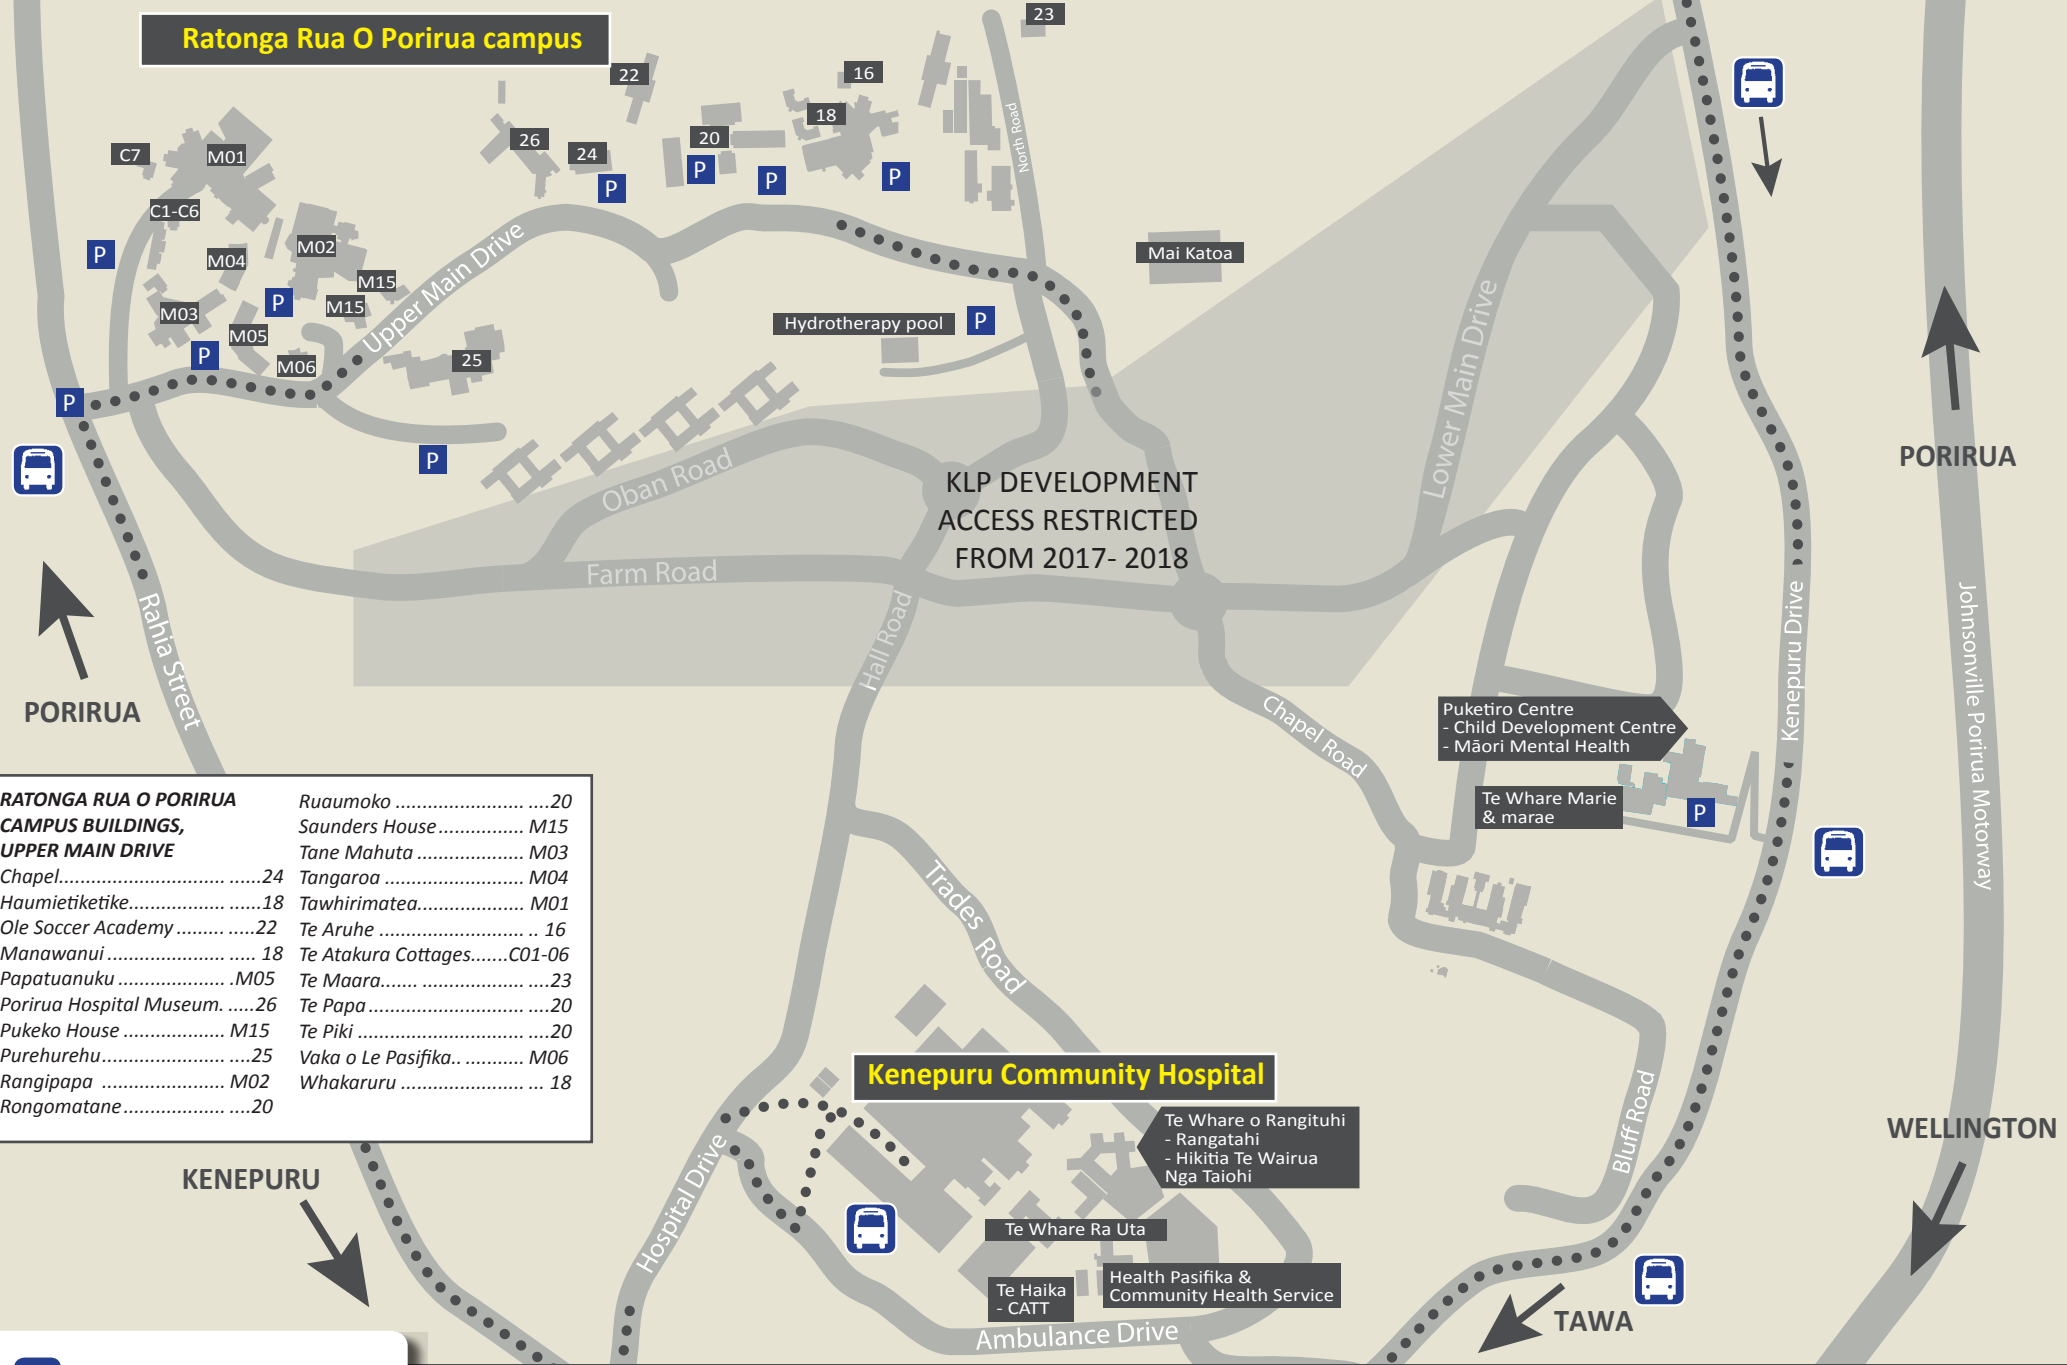

Ratonga Rua O Porirua campus

RATONGA RUA O PORIRUA

CAMPUS BUILDINGS, UPPER MAIN DRIVE	
Chapel.....	24
Haumietiketike.....	18
Ole Soccer Academy.....	22
Manawanui.....	18
Papatuanuku.....	M05
Porirua Hospital Museum.....	26
Pukeko House.....	M15
Purehurehu.....	25
Rangipapa.....	M02
Rongomatane.....	20
Ruaumoko.....	20
Saunders House.....	M15
Tane Mahuta.....	M03
Tangaroa.....	M04
Tawhirimatea.....	M01
Te Aruhe.....	16
Te Atakura Cottages.....	C01-06
Te Maara.....	23
Te Papa.....	20
Te Piki.....	20
Vaka o Le Pasifika.....	M06
Whakaruru.....	18

Kenepuru Community Hospital

Te Whare o Rangituhi
- Rangatahi
- Hikitia Te Wairua
Nga Taiohi

Te Whare Ra Uta

Te Haika
- CATT

Health Pasifika &
Community Health Service

P PATIENT & VISITOR PARKING

BUS/SHUTTLE STOP

Ratonga Rua O Porirua campus & Kenepuru Community Hospital